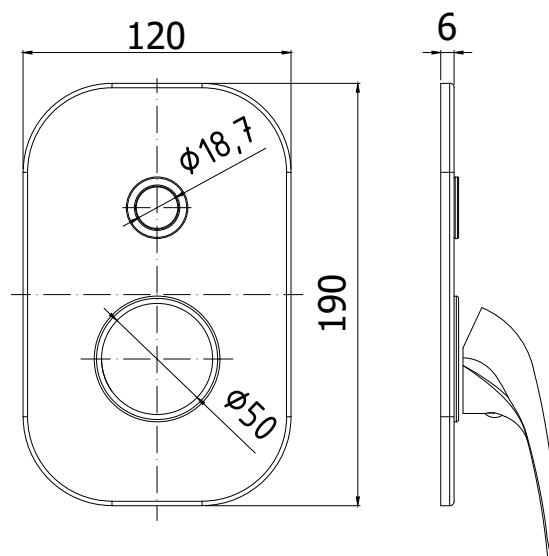

COLLEZIONE

incassi projects - concealed mixer projects

IMMAGINE PRODOTTO

DISEGNO TECNICO

DESCRIZIONE

Set esterno per art. DU 015CR

ART.

DU 015CREST

da abbinare solo con art. INC01540CR

FINITURE

DU

CREST - cromo

PAGINA PRODOTTO

www.paffoni.it